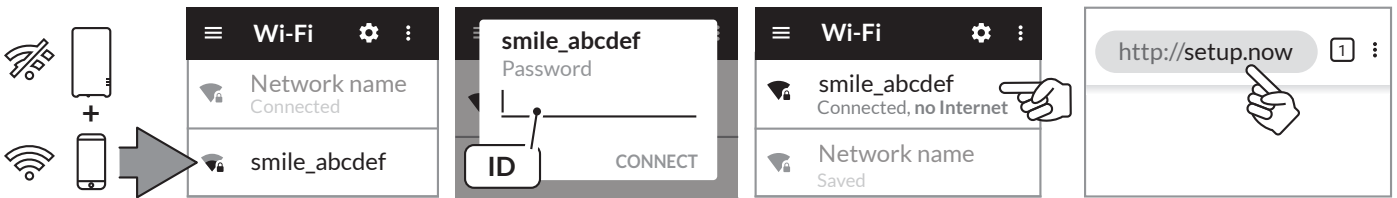

2. Offline webpagina Adam | Offline web page Adam | Offline webseite Adam