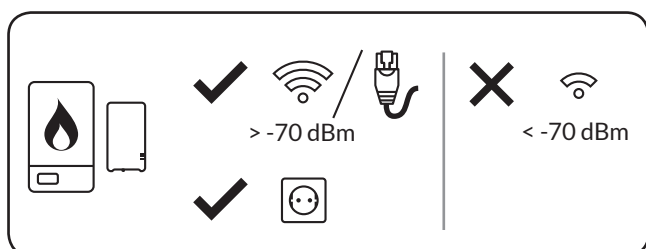

1. Voorzorg en veiligheid | Precautions and safety | Vorsorge und Sicherheit

plugwise Adam HA

Quick start

NL | EN | DE

Model 159-01

plugwise.com/adam

plugwise.com/support

youtube.com/plugwise

Plugwise Home

✉ helpdesk@plugwise.com

Plugwise B.V. Wattstraat 56, 2171 TR Sassenheim

NL

Installatie

- » Softwareconfiguratie zoneverwarming, via de webpagina van Adam.
- » Aansluiten op de warmtebron.
- » Verbind Adam met het internet.
- » Controleer de instellingen en vul een postcode in voor de weersvoorspelling.

EU-conformiteitsverklaring

CE Plugwise B.V. verklaart hierbij dat dit product voldoet aan de benodigde vereisten van de des-betreffende Europese richtlijnen, waaronder 1999/5/EC (R&TTE). Een exemplaar van de Europese conformiteitsverklaring is beschikbaar op plugwise.com/product-conformity

Oude elektrische en elektronische apparaten bevatten vaak waardevolle materialen. Plaats een afgedankt apparaat dan ook nooit bij het gewone afval. Lever altijd het apparaat in bij een gemeentelijk inzameldepot voor elektrische en elektronische apparatuur.

EN

Installation

- » Configure zone heating in the software, via the Adam web page.
- » Connect to the heating source.
- » Connect Adam to the internet.
- » Check your system settings and add your postal code to retrieve the weather forecast.

EU conformity declaration

CE Plugwise B.V. hereby declares that this product is in compliance with the applicable essential requirements of the appropriate EC-Directives, including 1999/5/EC (R&TTE). A copy of the EU declaration of Conformity is available at plugwise.com/product-conformity.

Old electrical and electronic appliances very often contain valuable materials. Therefore, never dispose discarded appliances with normal household waste. Always hand in your old appliances at the municipal collection points for electrical and electronic equipment.

DE

Installatie

- » Zonenheizung über die Website von Adam in der Software konfigurieren.
- » An die Wärmequelle anschließen.
- » Adam mit dem Internet verbinden.
- » Die Einstellungen kontrollieren und die Postleitzahl für die Wettervorhersage eingeben.

EU-Konformitätserklärung

CE Die Plugwise B.V. erklärt hiermit, dass dieses Produkt die erforderlichen Anforderungen der anwendbaren europäischen Richtlinien, darunter 1999/5/EG (Funkanlagen und Telekommunikationsendgeräten), erfüllt. Ein Exemplar der europäischen Konformitätserklärung steht auf plugwise.com/product-conformity

Alte elektrische und elektronische Geräte enthalten häufig wertvolle Materialien. Entsorgen Sie ein altes Gerät deshalb nicht über den Restmüll. Geben Sie das Gerät bei einer kommunalen Sammelstelle für Elektroschrott ab.