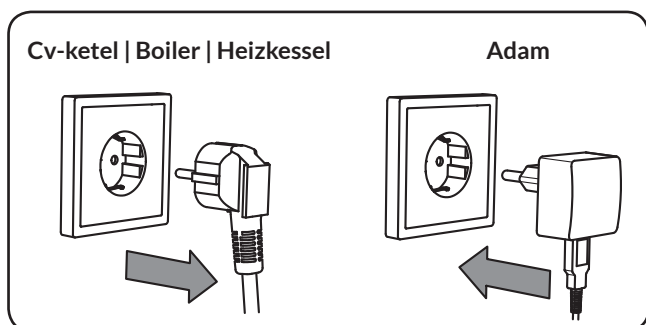

1. Voorzorg en veiligheid | Precautions and safety | Vorsorge und Sicherheit

plugwise Adam HA

Quick start

NL | EN | DE

Model 159-01

plugwise.com/adam

plugwise.com/support

youtube.com/plugwise

Plugwise Home

✉ helpdesk@plugwise.com

Plugwise B.V. Wattstraat 56, 2171 TR Sassenheim

NL

Installatie

- » Softwareconfiguratie zoneverwarming, via de webpagina van Adam.
- » Aansluiten op de warmtebron.
- » Verbind Adam met het internet.
- » Controleer de instellingen en vul een postcode in voor de weersvoorspelling.

EU-conformiteitsverklaring

CE Plugwise B.V. verklaart hierbij dat dit product voldoet aan de benodigde vereisten van de des-betreffende Europese richtlijnen, waaronder 1999/5/EC (R&TTE). Een exemplaar van de Europese conformiteitsverklaring is beschikbaar op plugwise.com/product-conformity

Oude elektrische en elektronische apparaten bevatten vaak waardevolle materialen. Plaats een afgedankt apparaat dan ook nooit bij het gewone afval. Lever altijd het apparaat in bij een gemeentelijk inzameldepot voor elektrische en elektronische apparatuur.

EN

Installation

- » Configure zone heating in the software, via the Adam web page.
- » Connect to the heating source.
- » Connect Adam to the internet.
- » Check your system settings and add your postal code to retrieve the weather forecast.

EU conformity declaration

CE Plugwise B.V. hereby declares that this product is in compliance with the applicable essential requirements of the appropriate EC-Directives, including 1999/5/EC (R&TTE). A copy of the EU declaration of Conformity is available at plugwise.com/product-conformity.

Old electrical and electronic appliances very often contain valuable materials. Therefore, never dispose discarded appliances with normal household waste. Always hand in your old appliances at the municipal collection points for electrical and electronic equipment.

DE

Installatie

- » Zonenheizung über die Website von Adam in der Software konfigurieren.
- » An die Wärmequelle anschließen.
- » Adam mit dem Internet verbinden.
- » Die Einstellungen kontrollieren und die Postleitzahl für die Wettervorhersage eingeben.

EU-Konformitätserklärung

CE Die Plugwise B.V. erklärt hiermit, dass dieses Produkt die erforderlichen Anforderungen der anwendbaren europäischen Richtlinien, darunter 1999/5/EG (Funkanlagen und Telekommunikationsendgeräten), erfüllt. Ein Exemplar der europäischen Konformitätserklärung steht auf plugwise.com/product-conformity

Alte elektrische und elektronische Geräte enthalten häufig wertvolle Materialien. Entsorgen Sie ein altes Gerät deshalb nicht über den Restmüll. Geben Sie das Gerät bei einer kommunalen Sammelstelle für Elektroschrott ab.