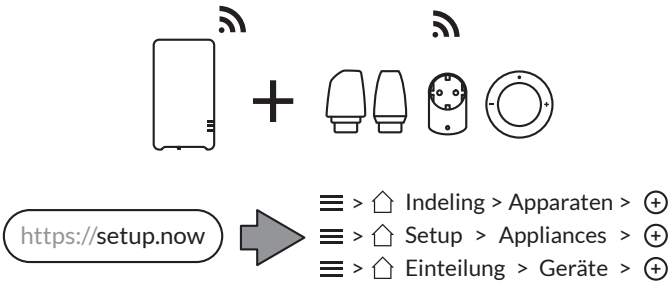

3. Apparaten toevoegen | Add devices | Geräte hinzufügen