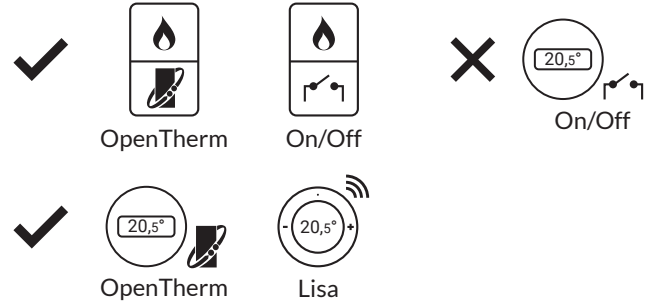

Compatibiliteit | Compatibility | Kompatibilität