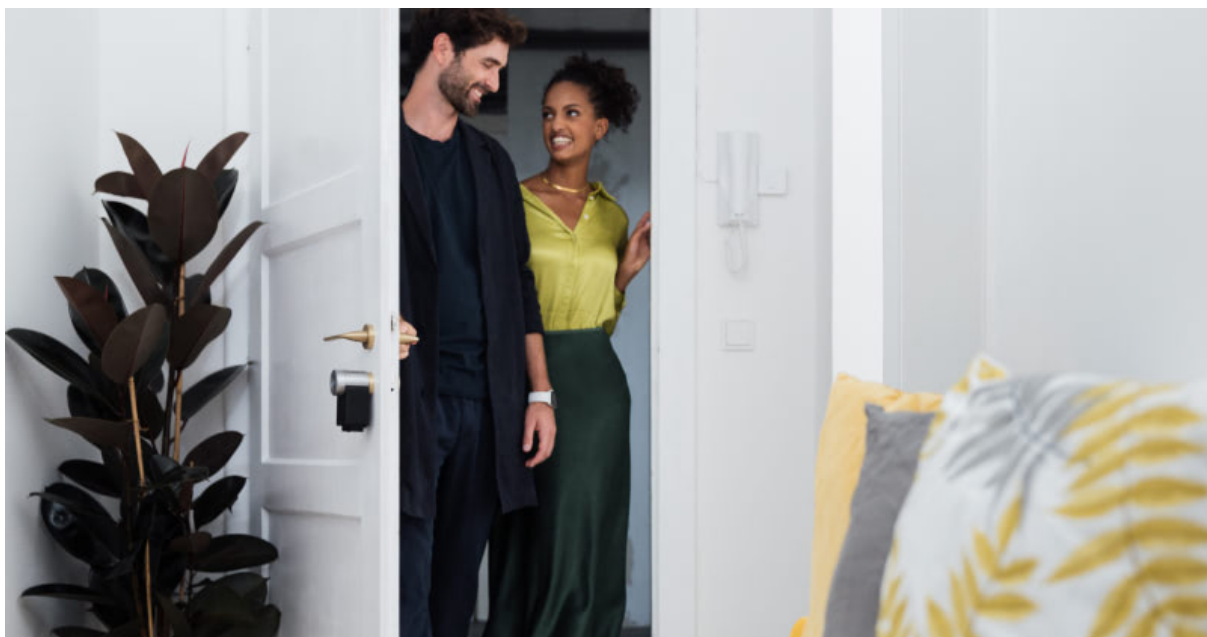

## De Nuki Smart Lock is de perfecte uitbreiding voor je Smart Home

Het maakt niet uit of het daarbij om slimme assistenten, intelligente deurbellen of Smart Home-hubs gaat. Nuki kan in veel gangbare systemen worden opgenomen.

## **Heb je je handen vol? Open je deur met een spraakopdracht**

Gaat opeens de bel terwijl je bezig bent met de voorbereidingen voor een leuke avond? Met een spraakopdracht kun je de deur eenvoudig openen. En je hoeft je voorbereidingen niet te onderbreken.

## **Je weet wie er aanbelt**

Met je slimme deurbel kun je nagaan wie er voor je deur staat. Voor welkome gasten kun je met je Smart Lock eenvoudig de deur openen. Ook als je onderweg bent.