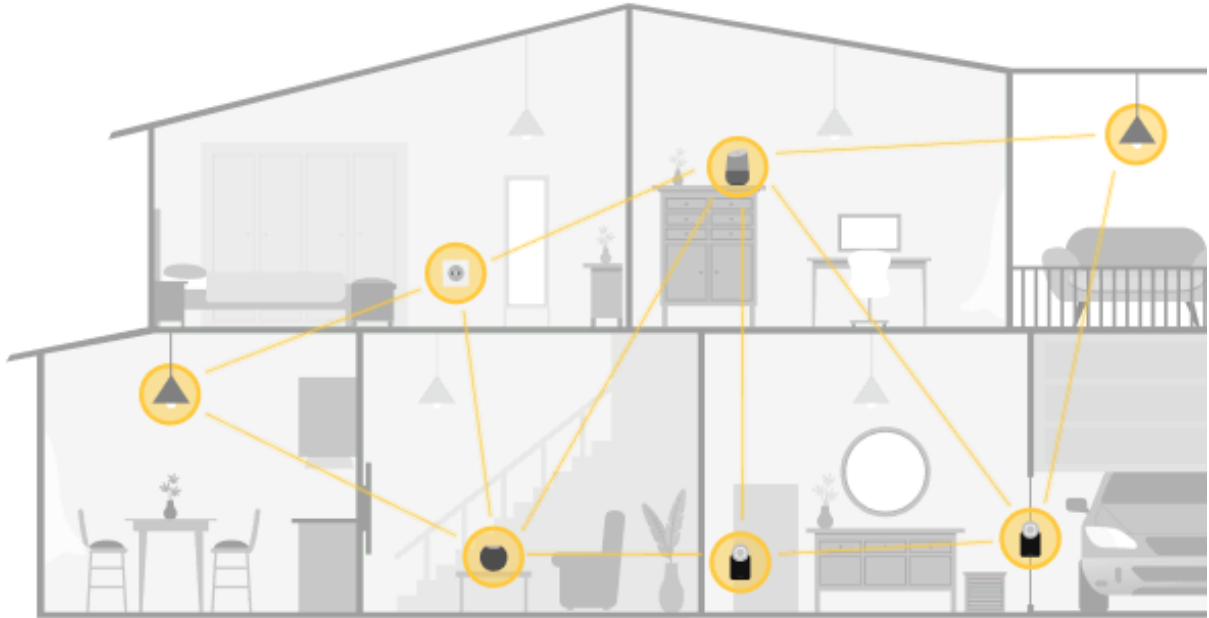

Nuki nu ook met **Matter**