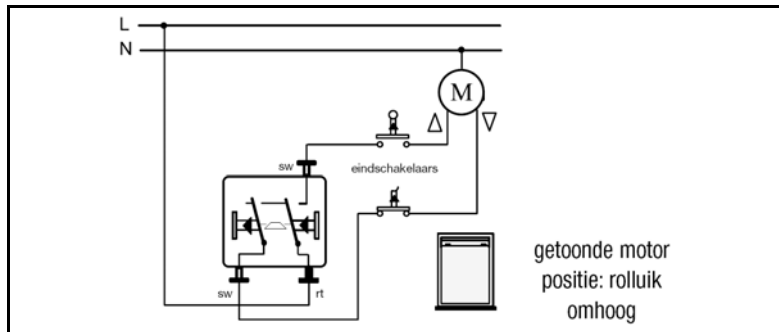

Benaming: Jaloeziewipshakelaar (1-polig)

Art.nr. 539 VU

met omkeervergrendeling

Contact aansluitingen

Schakelschema  
539 VU

## Technische gegevens

Schakelspanning: AC 250 V ~  
Schakelstroom: 10 A  
Aansluiting: insteekklemmen  
Schakeltype: Impulsdrukker 1-polig