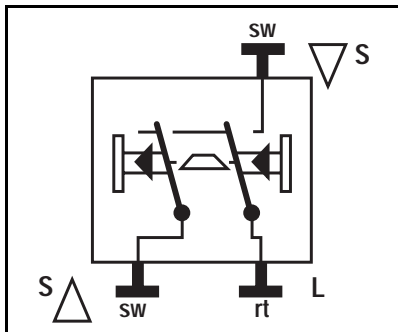

Benaming: Jaloeziewipshakelaar (1-polig)

Art.nr. 539 VU

met omkeervergrendeling

Contact aansluitingen

Schakelschema  
539 VU

## Technische gegevens

Schakelspanning: AC 250 V ~  
Schakelstroom: 10 A  
Aansluiting: insteekklemmen  
Schakeltype: Impulsdrukker 1-polig