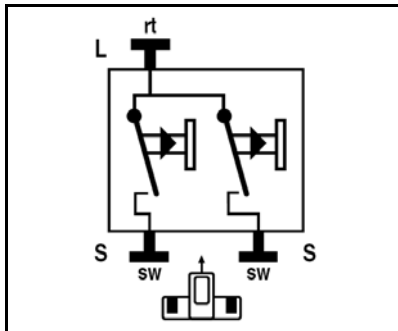

Benaming: Impulsdrukker 2-voudig (2 maakcontacten)

Art.nr. 535 EU

Door het verwijderen van een terugstellveer kunnen deze apparaten ook enkelzijdig gebruikt worden als schakelaar.

Contact aansluitingen

Schakelschema
535 EU

Technische gegevens

Schakelspanning: AC 250 V ~
Schakelstroom: 10 A
Aansluiting: insteekklemmen
Schakeltype: 2 maakcontacten