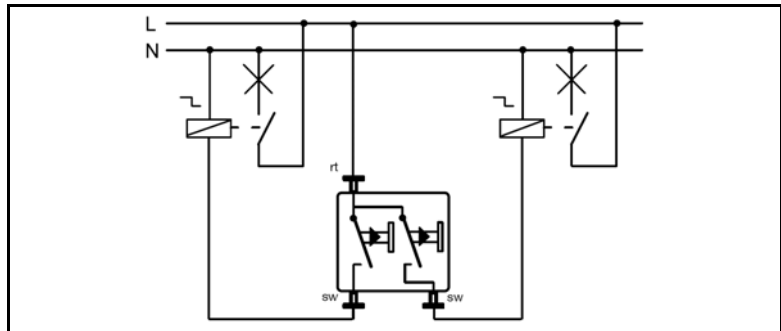

Benaming: Impulsdrukker 2-voudig (2 maakcontacten)

Art.nr. 535 EU

Door het verwijderen van een terugstellveer kunnen deze apparaten ook enkelzijdig gebruikt worden als schakelaar.

Contact aansluitingen

Schakelschema
535 EU

Technische gegevens

Schakelspanning: AC 250 V ~
Schakelstroom: 10 A
Aansluiting: insteekklemmen
Schakeltype: 2 maakcontacten