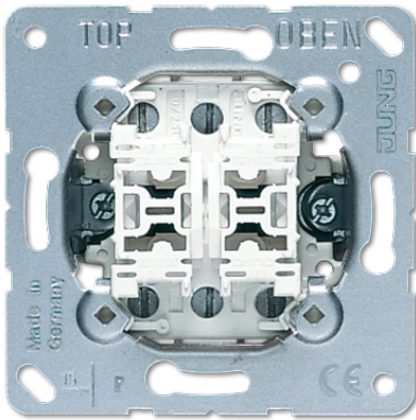

Multipulsdrukker 2-voudig

Artikelnr.

532-4 U

Multipulsdrukker 2-voudig 10 A 250 V ~, gedeelde wip

met schroefklemmen voor aders tot 2,5 mm²

Bijzonder geschikt als impulsgever voor relaischakelingen, bijv. in combinatie met relaisstation art.nr. RS 8 REGHE.

Geen elektrische of mechanische vergrendeling.

Uitsluitend toepassen in de CD en LS range (alleen "kunststofuitvoeringen").

Uitvoering:

Dubbele impulsdrukker met 2 x 2 maakcontacten (potentiaalvrij) en nulstand