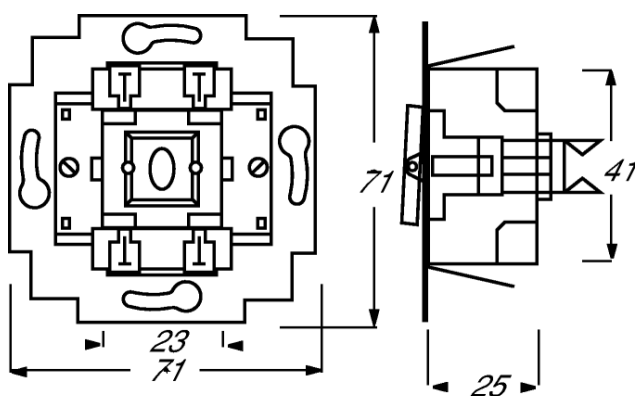

Jaloezie-impulsgeversokkel 1-polig, impulsdrukker

Functies in één oogopslag

- Met onderling mechanisch vergrendelde wippen.
- Nominale spanning: 250 V~
- Nominale stroom: 10 A
- Beschermingsgraad apparaat: IP 20
- Geschikt voor montage in standaard inbouwdoos volgens DIN 49073.
- Met deze jaloeziebediening wordt een te snel omschakelen van de looprichting verhindert.

Tips / Tricks

- » [Montagevoorschriften](#)

Dimensions

Aansluitschema

Jaloezieschakelaar/-impulsgever, wippen onderling mechanisch vergrendeld (S) 2000/4 US; 2020/4 US; 2601/4... en 2621/4...