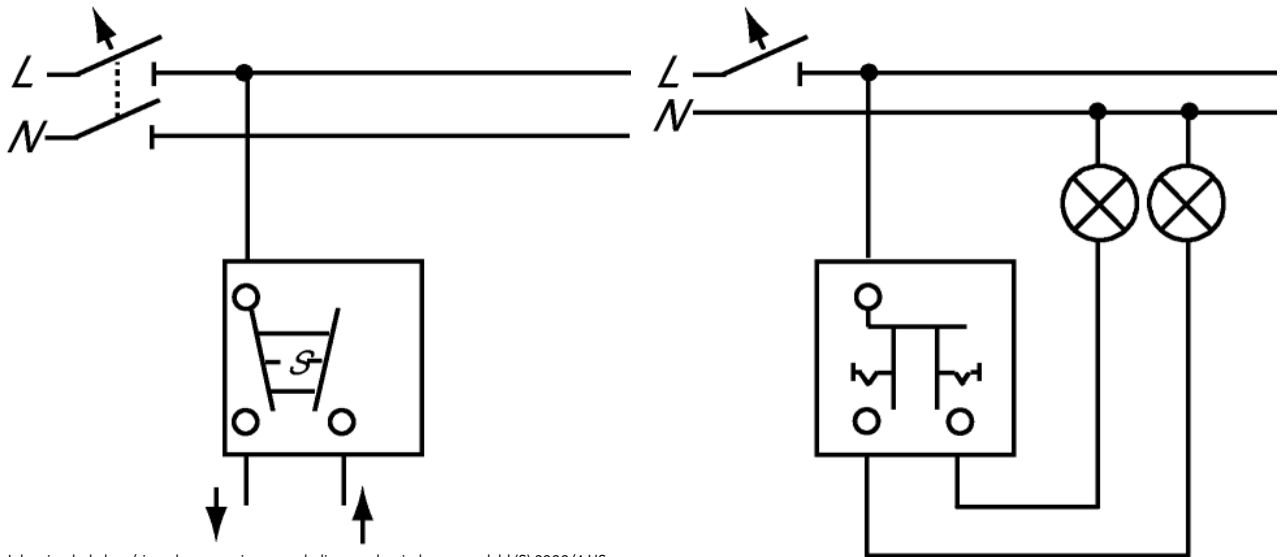

Jaloezie-impulsgeversokkel 1-polig, impulsdrukker

Functies in één oogopslag

- Met onderling mechanisch vergrendelde wippen.
- Nominale spanning: 250 V~
- Nominale stroom: 10 A
- Beschermingsgraad apparaat: IP 20
- Geschikt voor montage in standaard inbouwdoos volgens DIN 49073.
- Met deze jaloeziebediening wordt een te snel omschakelen van de looprichting verhindert.

Tips / Tricks

- » [Montagevoorschriften](#)

Dimensions

Aansluitschema

Jaloezieschakelaar/-impulsgever, wippen onderling mechanisch vergrendeld (S) 2000/4 US; 2020/4 US; 2601/4... en 2621/4...