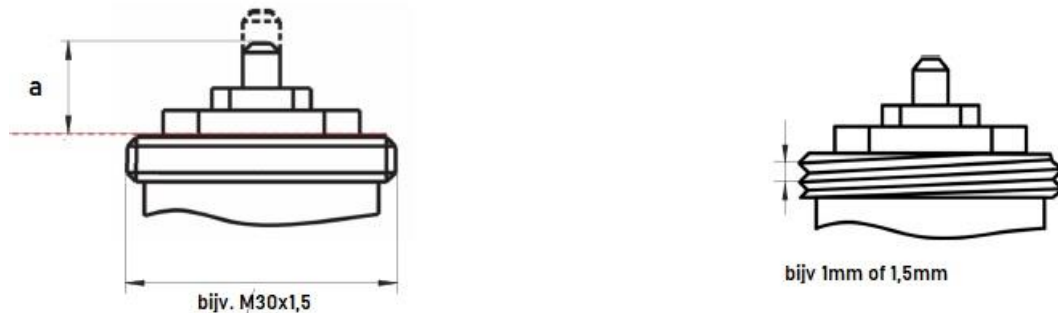

## Thermostatische Radiatorkraan 230V (NC) Adapter

Om de juiste adapter te bepalen moet de maat "a", het schroefdraaddiameter en de gradiënt wordt bepaald. De sluitmaat A is het resultaat van de maat "a" - minimaal 0,5 mm. De vastgestelde waarde kan naar de volgende geschikte afsluitdimensie van de adapter worden afgerond. Op basis van de verzamelde gegevens kunt u de navolgende adapters gebruiken.

Bijv. Sluitmaat A = "a" – 0,5mm = 11,5 – 0,5 = 11 mm  
 Met schroefmaat M30x1,5 kies je Adapter VA 10

Fabrikant	Type	Aansluittype	Adapter	Sluitmaat A
Acome	Strawa Ventielinzet	M30x1,5	VA 10	11
Aquatherm	Messingverdeler	M30x1,5	VA 10	11
Artiga		M30x1,5	VA 10	11
ATS	Edelstahlverdeler	M30x1,5	VA 10	11
Bell & Gossett	Zonenventiel	M30x1,5	VA 50	10
Beulco	Vanaf bouwjaar 2005	M30x1,5	VA 10	11
Beulco	Voor bouwjaar 2005	M30x1,0	VA 04H	6
Bianchi	Serie 332T / 401T / 403T	M30x1,5	VA 10	11
Böhnisch/SBK	Voor bouwjaar 1998	M30x1,5	VA 50	10
Broen	Ballorex Dynamic	M30x1,5	VA 50	10
Brötje	Heizkörper-Ventiel	Flansch	VA 78	28,8
Buderus		M28x1,5	VA 16H	8,25
Cazzaniga		M30x1,5	VA 50	10
Comap	HKV module zwart	M30x1,5	VA 50	10
Cosmo	Objektline	M30x1,5	VA 10	11
CronaTech		M30x1,5	VA 10	11
Cronatherm (H)		M30x1,5	VA 10	11
Cufix		M30x1,5	VA 50	10
Danfoss RA	RA	Flansch	VA 78	28,8
Deca		M30x1,5	VA 19H	6,5
Dumser		M30x1,5	VA 10	11
eht Siegmund		M30x1,5	VA 10	11
emcal	Edelstahlverdeler vanaf maart 2013	M30x1,5	VA 50	10
FAR	Vanaf 2007	M30x1,5	VA 50	10
Formare	No. 80	M30x1,5	VA 10	11