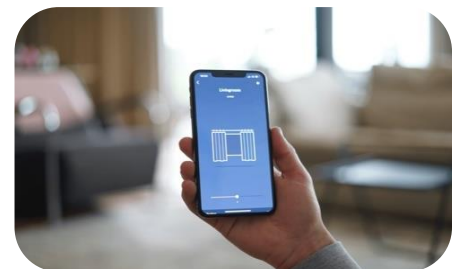

3. Zonsopkomst en -ondergang routines

Slide weet wanneer de zon opkomt en ondergaat, en kan je gordijnen op basis hiervan openen en sluiten.