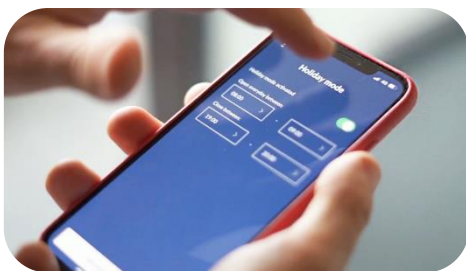

Zes manieren waarop Slide jouw gordijnen *echt* slim maakt!

Breng je gordijnen tot leven en voeg nieuwe functionaliteit toe!

1. Wakker worden met zonlicht

Dankzij de Alarm routine in de Slide by IIM App zorg je ervoor dat je gordijnen vlak voor je wakker gaat langzaam openen. Zo word je relaxed wakker, met natuurlijk zonlicht.